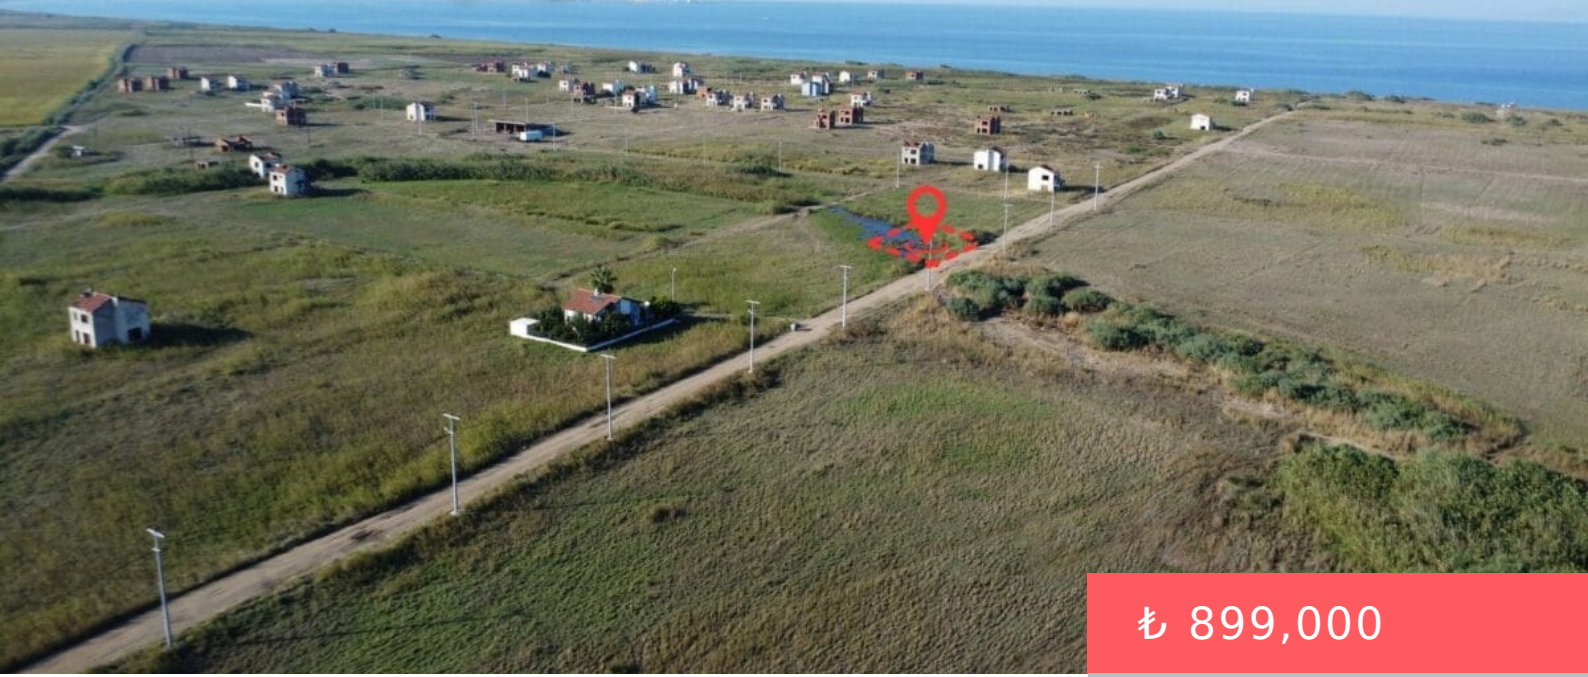

# DENİZ İLE İÇ İÇE

₺ 899,000

## BİGA ÇEŞMEALTINDA 324 ADA 6 PARSEL DE 301 M2 %20 İMARLI DENİZ MANZARALI SATILIK ARSA

<https://muratozdalgic.com>

Denize 500 metre mesafede %20 İmarlı Tabanda 60 m2 üst katta  
60 m2 toplam 120 m2 inşaat alanı Detaylı Bilgi [...]

- Satılık Arsa
- 300 m<sup>2</sup>

## Olanaklar / Özellikler

**Features:** İmarlı Arsa