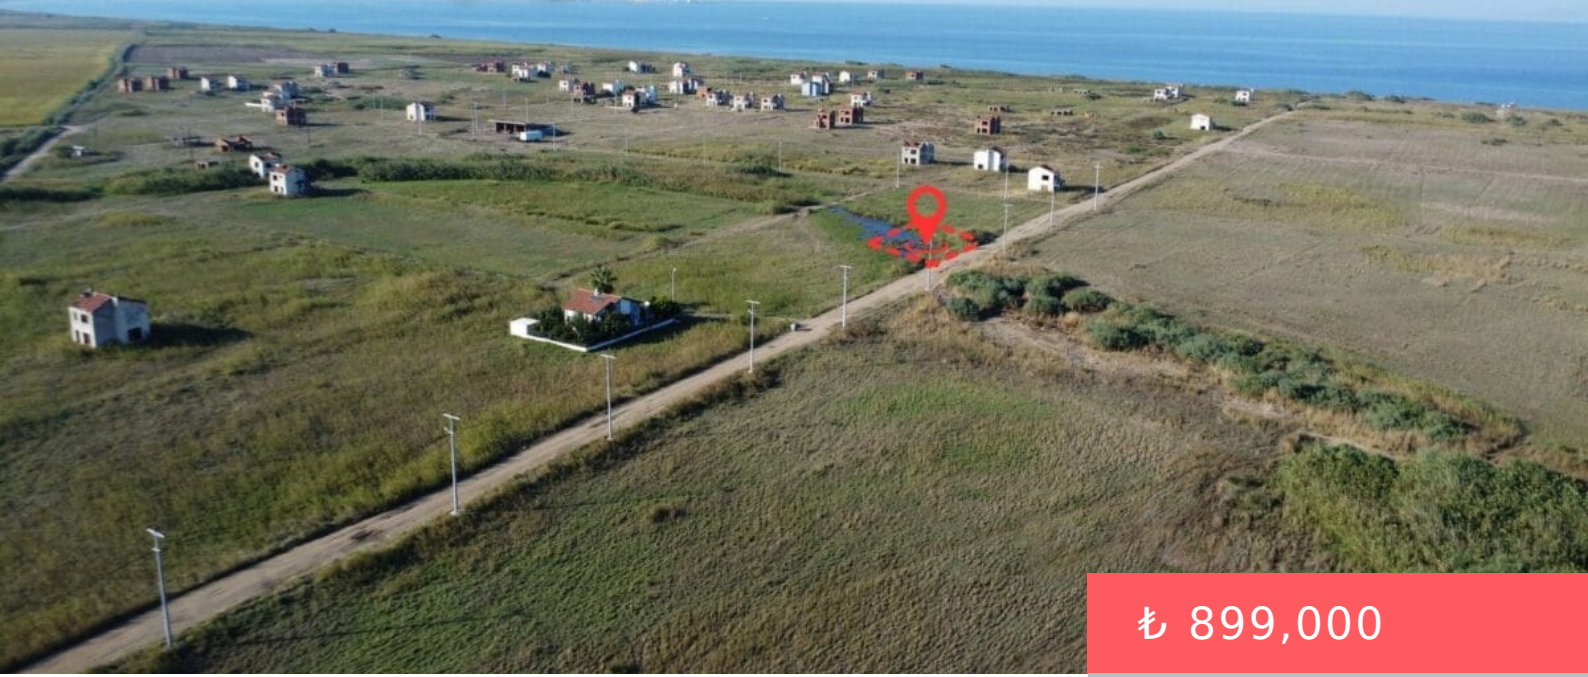

DENİZ İLE İÇ İÇE

₺ 899,000

BİGA ÇEŞMEALTINDA 324 ADA 6 PARSEL DE 301 M2 %20 İMARLI DENİZ MANZARALI SATILIK ARSA

<https://muratozdalgic.com>

Denize 500 metre mesafede %20 İmarlı Tabanda 60 m2 üst katta
60 m2 toplam 120 m2 inşaat alanı Detaylı Bilgi [...]

- Satılık Arsa
- 300 m²

Temel Özellikleri

Kategori: Satılık Arsa

Eklenme Tarihi: Added 5 ay ago

Olanaklar / Özellikler

Features: İmarlı Arsa