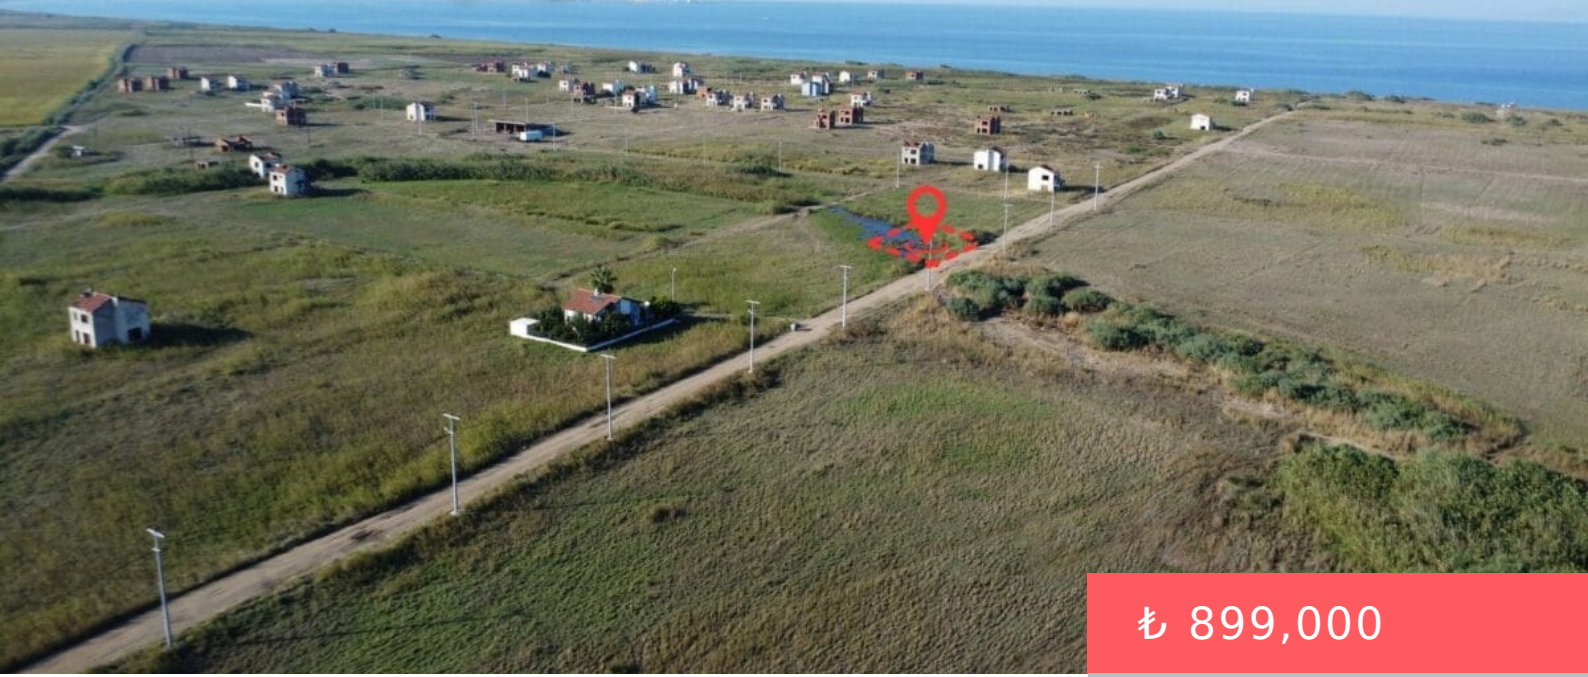

DENİZ İLE İÇ İÇE

₺ 899,000

BİGA ÇEŞMEALTINDA 324 ADA 6 PARSEL DE 301 M2 %20 İMARLI DENİZ MANZARALI SATILIK ARSA

<https://muratozdalgic.com>

Denize 500 metre mesafede %20 İmarlı Tabanda 60 m2 üst katta
60 m2 toplam 120 m2 inşaat alanı Detaylı Bilgi [...]

- Satılık Arsa
- 300 m²

Temel Özellikleri

Kategori: Satılık Arsa

Eklenme Tarihi: Added 3 ay ago

Olanaklar / Özellikler

Features: İmarlı Arsa